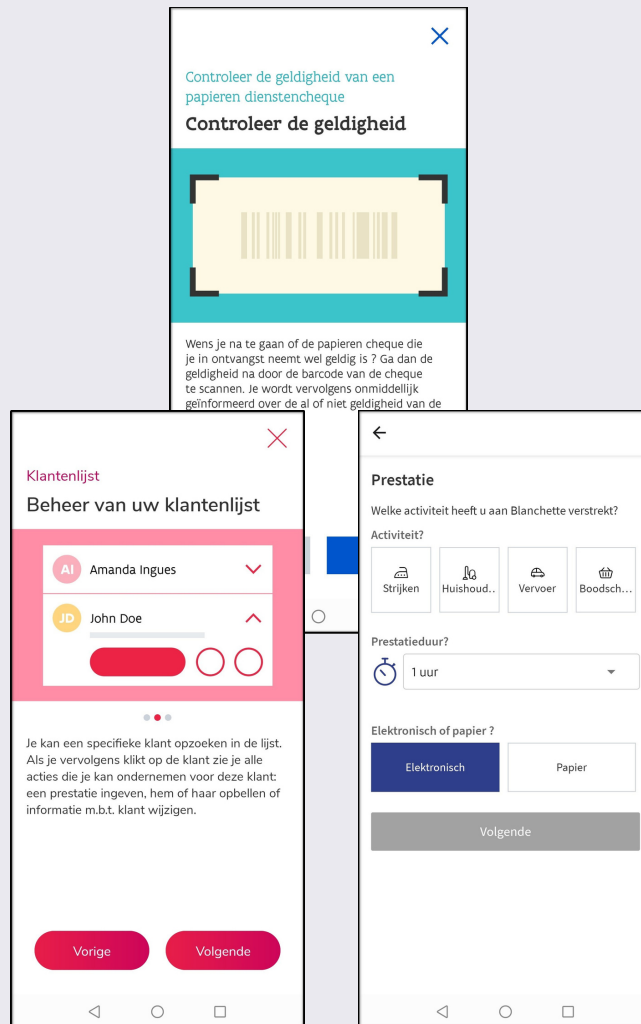

Job Tracker 2.0
by Sodexo

Functies

Uw prestaties invoeren in enkele stappen

Sodexo en uw werkgever worden automatisch op de hoogte gebracht van uw prestaties

Registratie van eventuele verschillende ondernemingen waarvoor u werkt.

Beheer van uw klanten en hun informatie (naam, telefoonnummer, specifieke opmerkingen)

Gebruik

Ontdek de functies op :

dienstencheques.brussels/werknemer/prestaties/jobtracker2-0

dienstencheques.vlaanderen.be/werknemer/prestaties/jobtracker2-0